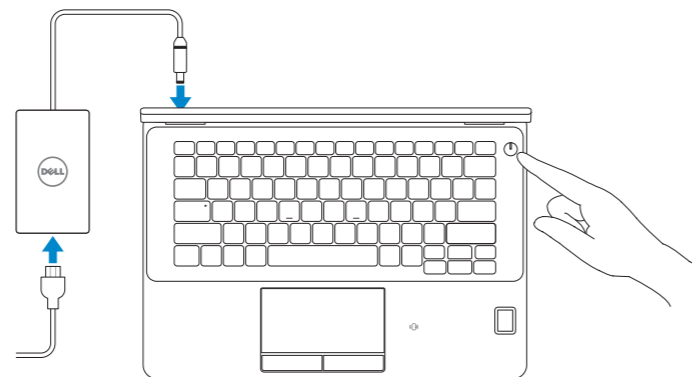

Latitude 12

7000 Series

Quick Start Guide

Οδηγός γρήγορης έναρξης

Guia de iniciação rápida

Краткое руководство по началу работы

מדריך התחלה מהירה

1 Connect the power adapter and press the power button

Συνδέστε τον προσαρμογέα ισχύος και πιάστε το κουμπί λειτουργίας

Ligar o transformador e premir o botão Ligar

Подключите адаптер источника питания и нажмите на кнопку питания

חבר את מתאם החשמל ולחץ על לחצן ההפעלה